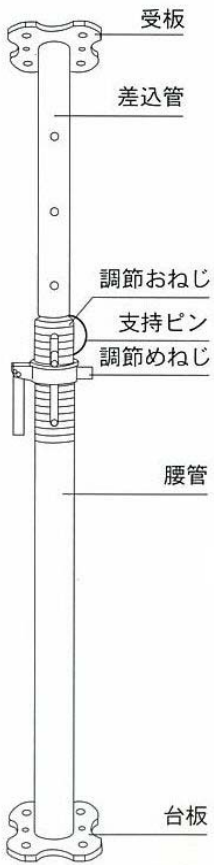

# 構造

# 寸法表

区分 \ 型式	SF-260	SF-210	SF-170	SF-150	SF-120	SF-90	SF-60	SF-40
最大使用長(m/m)	3,940	3,440	3,040	2,590	1,995	1,415	940	620
大小使用長(m/m)	2,620	2,120	1,720	1,520	1,220	920	620	410
調整範囲(m/m)	1,320	1,320	1,320	1,070	775	495	320	210
ネジ調節(m/m)	145	145	145	145	145	145	145	145
製品重量(kg)	14.5	13.0	12.0	11.0	9.5	7.5	6.0	4.5
安全荷重(kg)	2,000	2,000	2,000	2,000	2,000	2,000	2,000	2,000