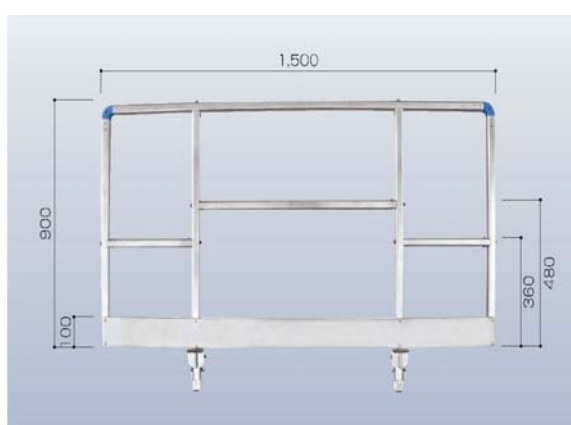

手摺枠妻

手摺枠

アウトリガー

A = 1044mm

感知バー