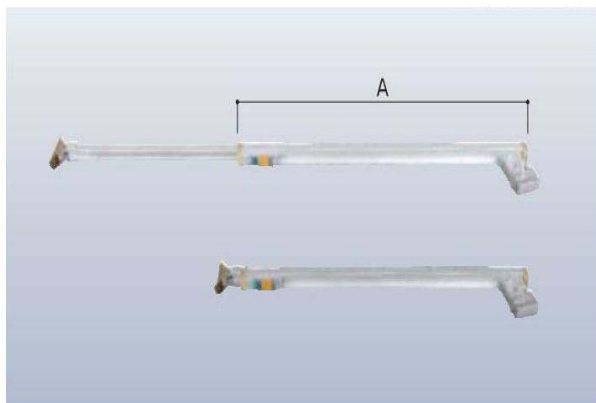

手摺枠妻

手摺枠

アウトリガー

A = 1044mm

感知バー