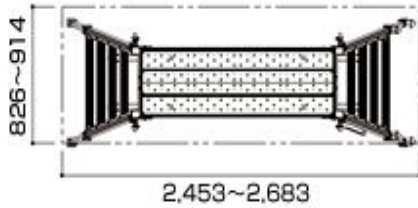

マキシムベース 1800

マキシムベース 1500

マキシムベース 1000

| 品名 | 天板有効寸法 (mm) | | 作業床高さ (mm) | ピッチ (mm) | 設置寸法 (mm) | | 収納寸法 (mm) | | | プレス (本) | 手掛かり棒 (本) | 質量 (kg) | 許容荷重 (kN) |
|------|-------------|-----|-------------|----------|-------------|---------|-----------|-----|-----|---------|-----------|---------|-----------|
| | W | D | | | W | D | W | D | H | | | | |
| 1800 | 1,540 | 500 | 1,355~1,755 | 50 | 2,453~2,683 | 826~914 | 1,610 | 830 | 201 | 4 | 4 | 26.2 | 1.47 |
| 1500 | 1,540 | 500 | 1,040~1,440 | 50 | 2,273~2,502 | 757~845 | 1,610 | 761 | 202 | 4 | 4 | 24.7 | 1.47 |
| 1000 | 1,540 | 500 | 725~1,125 | 50 | 2,092~2,321 | 689~776 | 1,634 | 749 | 153 | 4 | 4 | 21.9 | 1.47 |

■ マキシム延長板

【8.3 kg】

■ マキシム張出板(マキシムベース1800専用)

【5.4 kg】