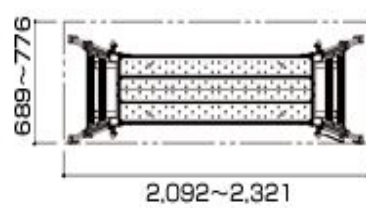

マキシムベース 1800

マキシムベース 1500

マキシムベース 1000

| 品名 | 天板有効寸法 (mm) | | 作業床高さ (mm) | ピッチ (mm) | 設置寸法 (mm) | | 収納寸法 (mm) | | | プレス (本) | 手掛かり棒 (本) | 質量 (kg) | 許容荷重 (kN) |
|------|-------------|-----|-------------|----------|-------------|---------|-----------|-----|-----|---------|-----------|---------|-----------|
| | W | D | | | W | D | W | D | H | | | | |
| 1800 | 1,540 | 500 | 1,355~1,755 | 50 | 2,453~2,683 | 826~914 | 1,610 | 830 | 201 | 4 | 4 | 26.2 | 1.47 |
| 1500 | 1,540 | 500 | 1,040~1,440 | 50 | 2,273~2,502 | 757~845 | 1,610 | 761 | 202 | 4 | 4 | 24.7 | 1.47 |
| 1000 | 1,540 | 500 | 725~1,125 | 50 | 2,092~2,321 | 689~776 | 1,634 | 749 | 153 | 4 | 4 | 21.9 | 1.47 |

■ マキシム延長板

【8.3 kg】

■ マキシム張出板(マキシムベース1800専用)

【5.4 kg】