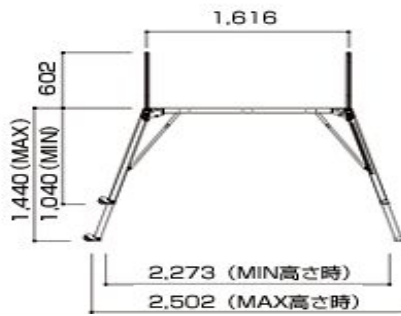

マキシムベース 1800

マキシムベース 1500

マキシムベース 1000

| 品名 | 天板有効寸法 (mm) | | 作業床高さ (mm) | ピッチ (mm) | 設置寸法 (mm) | | 収納寸法 (mm) | | | プレス (本) | 手掛かり棒 (本) | 質量 (kg) | 許容荷重 (kN) |
|------|-------------|-----|-------------|----------|-------------|---------|-----------|-----|-----|---------|-----------|---------|-----------|
| | W | D | | | W | D | W | D | H | | | | |
| 1800 | 1,540 | 500 | 1,355~1,755 | 50 | 2,453~2,683 | 826~914 | 1,610 | 830 | 201 | 4 | 4 | 26.2 | 1.47 |
| 1500 | 1,540 | 500 | 1,040~1,440 | 50 | 2,273~2,502 | 757~845 | 1,610 | 761 | 202 | 4 | 4 | 24.7 | 1.47 |
| 1000 | 1,540 | 500 | 725~1,125 | 50 | 2,092~2,321 | 689~776 | 1,634 | 749 | 153 | 4 | 4 | 21.9 | 1.47 |

■ マキシム延長板

【8.3 kg】

■ マキシム張出板(マキシムベース1800専用)

【5.4 kg】