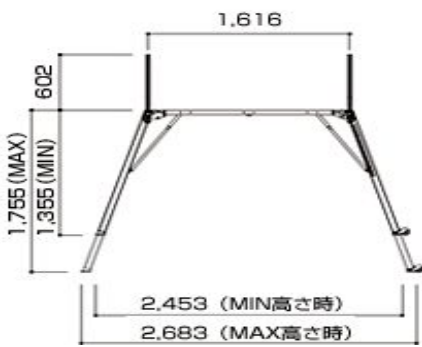

マキシムベース 1800

マキシムベース 1500

マキシムベース 1000

| 品名 | 天板有効寸法 (mm) | | 作業床高さ (mm) | ピッチ (mm) | 設置寸法 (mm) | | 収納寸法 (mm) | | | プレス (本) | 手掛かり棒 (本) | 質量 (kg) | 許容荷重 (kN) |
|------|-------------|-----|-------------|----------|-------------|---------|-----------|-----|-----|---------|-----------|---------|-----------|
| | W | D | | | W | D | W | D | H | | | | |
| 1800 | 1,540 | 500 | 1,355~1,755 | 50 | 2,453~2,683 | 826~914 | 1,610 | 830 | 201 | 4 | 4 | 26.2 | 1.47 |
| 1500 | 1,540 | 500 | 1,040~1,440 | 50 | 2,273~2,502 | 757~845 | 1,610 | 761 | 202 | 4 | 4 | 24.7 | 1.47 |
| 1000 | 1,540 | 500 | 725~1,125 | 50 | 2,092~2,321 | 689~776 | 1,634 | 749 | 153 | 4 | 4 | 21.9 | 1.47 |

■ マキシム延長板

【8.3 kg】

■ マキシム張出板(マキシムベース1800専用)

【5.4 kg】