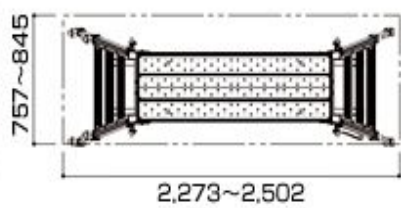

マキシムベース 1800

マキシムベース 1500

マキシムベース 1000

| 品名 | 天板有効寸法 (mm) | | 作業床高さ (mm) | ピッチ (mm) | 設置寸法 (mm) | | 収納寸法 (mm) | | | プレス (本) | 手掛かり棒 (本) | 質量 (kg) | 許容荷重 (kN) |
|------|-------------|-----|-------------|----------|-------------|---------|-----------|-----|-----|---------|-----------|---------|-----------|
| | W | D | | | W | D | W | D | H | | | | |
| 1800 | 1,540 | 500 | 1,355~1,755 | 50 | 2,453~2,683 | 826~914 | 1,610 | 830 | 201 | 4 | 4 | 26.2 | 1.47 |
| 1500 | 1,540 | 500 | 1,040~1,440 | 50 | 2,273~2,502 | 757~845 | 1,610 | 761 | 202 | 4 | 4 | 24.7 | 1.47 |
| 1000 | 1,540 | 500 | 725~1,125 | 50 | 2,092~2,321 | 689~776 | 1,634 | 749 | 153 | 4 | 4 | 21.9 | 1.47 |

■ マキシム延長板

【8.3 kg】

■ マキシム張出板(マキシムベース1800専用)

【5.4 kg】